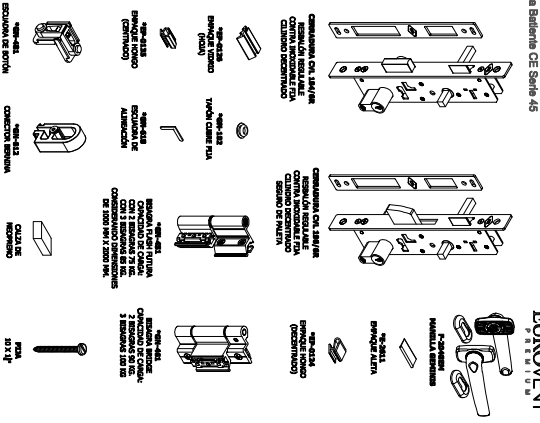

Accesorios
Puerta Batiente CE Serie 45

Operadores del Troquel
Puerta Batiente CE Serie 45