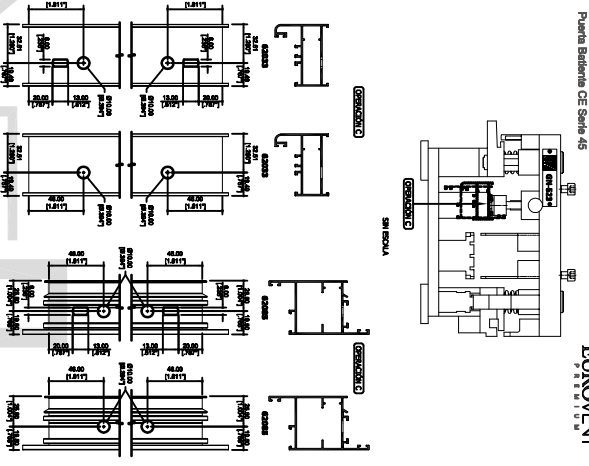

Operadores del Troquel
Puerta Batiente CE Serie 45