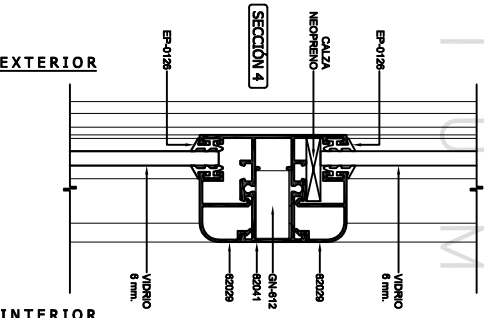

Cortes Seccionales
Puerta Batiente CE Serie 45

ESCALA 1:1