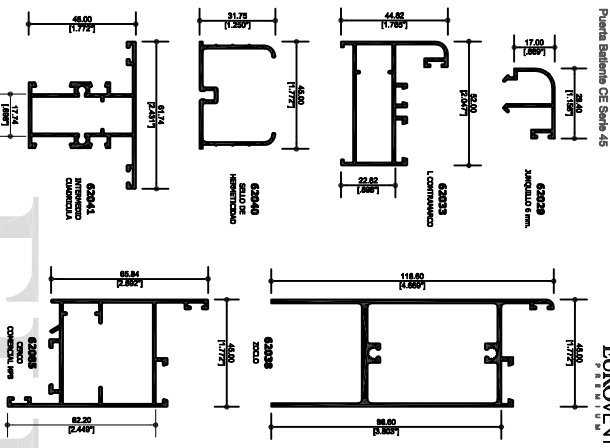

Guía de Armado - Puerta Batiente CE Serie 45

Perfiles
Puerta Batiente CE Serie 45

Accesorios
Puerta Batiente CE Serie 45