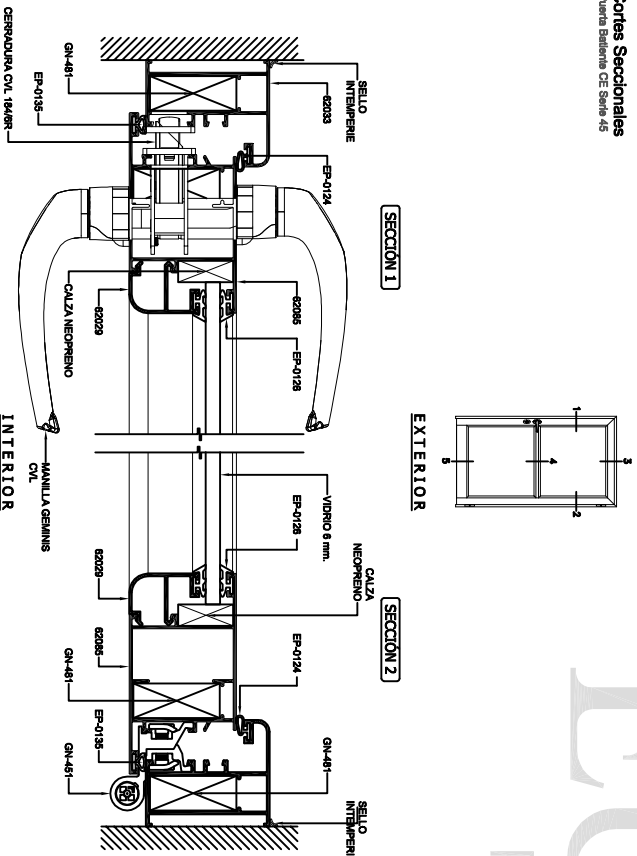

Cortes Seccionales
Puerta Batiente CE Serie 45

ESCALA 1:1